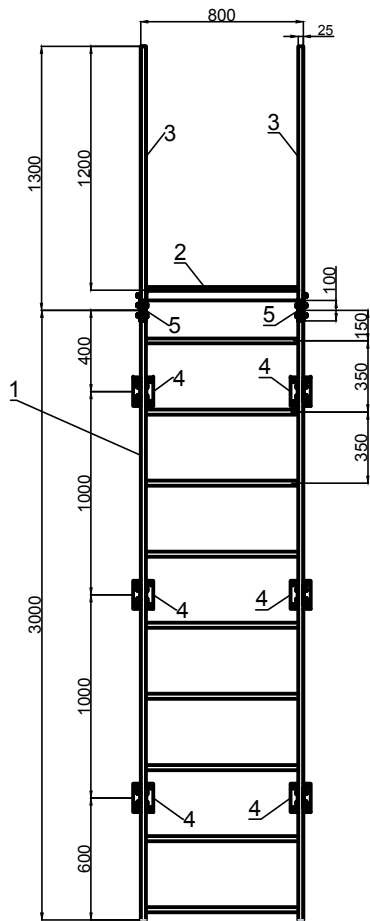

Изнв. ? подл.	Погп. и дата
Изнв. инв. ?	Взам. инв. ?
Изнв. ? дубл.	Погп. и дата

	НАИМЕНОВАНИЕ	Кол-во
1	Лестничное полотно h=3000	1
2	Площадка 750x1400	1
3	Ограждение площадки	2
4	Кронштейн 300	2
4	Кронштейн 800	6
5	Соединительная пластина	8
6	Труба 25x50 (толщ 2мм) L=500мм	2
	Метизы	

Вертикальная пожарная лестница П1-1 PP ROLLED

Изм. Лист	? докум.	Погп.	Дата
Разраб.			
Пров.			
Т. контр.			
Н. контр.			
Утв.			

Пожарная лестница П1-1
ширина 800мм h-3000мм

Лист	Масса	Масштаб
		1:35
Лист	Листов	