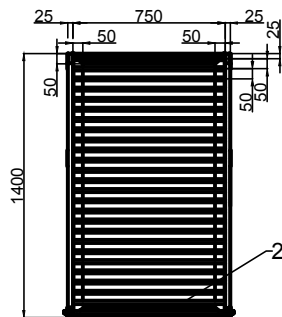

Изнв. ? подл.	Погп. и дата
Изнв. инв. ?	Взам. инв. ?
Изнв. ? дубл.	Погп. и дата

	НАИМЕНОВАНИЕ	Кол-во
1	Лестничное полотно h=3000	1
2	Площадка 750x1400	1
3	Ограждение площадки	2
4	Кронштейн 300	2
4	Кронштейн 800	6
5	Соединительная пластина	8
6	Труба 25x50 (толщ 2мм) L=500мм	2
	Метизы	

Вертикальная пожарная лестница П1-1 PP ROLLED

Изм. Лист	? докум.	Погп.	Дата
Разраб.			
Пров.			
Т. контр.			
Н. контр.			
Утв.			

Пожарная лестница П1-1
ширина 800мм h-3000мм

Лист	Масса	Масштаб
		1:35
Лист	Листов	