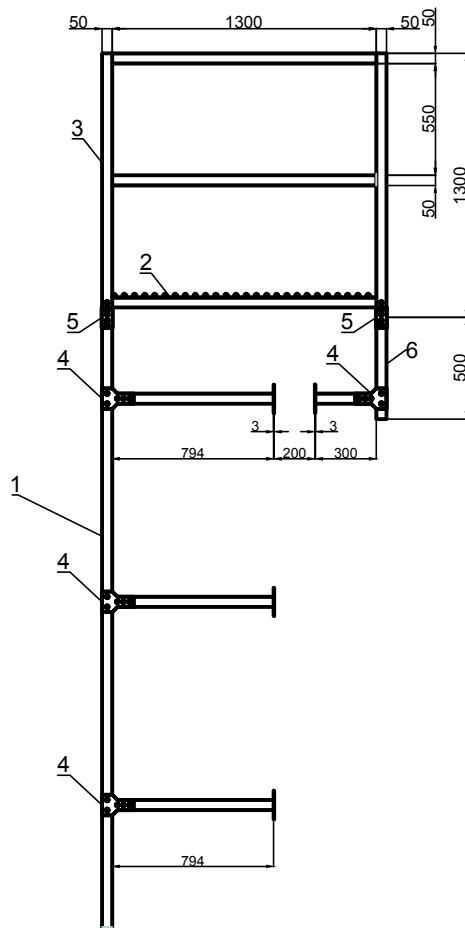

Изнв. ? подл.	Погп. и дата
Изнв. инв. ?	Взам. инв. ?
Изнв. ? дубл.	Погп. и дата

	НАИМЕНОВАНИЕ	Кол-во
1	Лестничное полотно h=3000	1
2	Площадка 750x1400	1
3	Ограждение площадки	2
4	Кронштейн 300	2
4	Кронштейн 800	6
5	Соединительная пластина	8
6	Труба 25x50 (толщ 2мм) L=500мм	2
	Метизы	

Вертикальная пожарная лестница П1-1 PP ROLLED

Изм. Лист	? докум.	Погп.	Дата
Разраб.			
Пров.			
Т. контр.			
Н. контр.			
Утв.			

Пожарная лестница П1-1
ширина 800мм h-3000мм

Лист	Масса	Масштаб
		1:35
Лист	Листов	